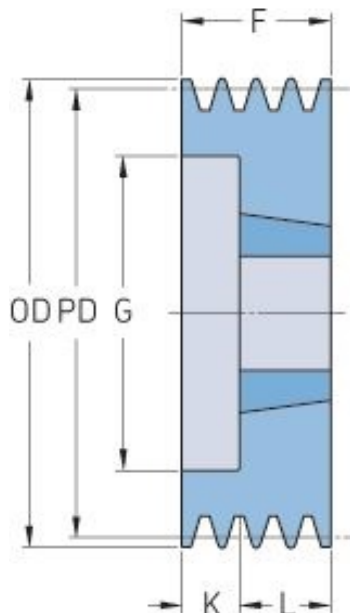

# PHP 3SPB140TB

Roztečný průměr (mm)	140
Vnější průměr (mm)	147
Typ řemenice	2
Číslo pouzdra	2012
Min. vnitřní průměr (mm)	14
Max. vnitřní průměr (mm)	50
F (mm)	63
G (mm)	97
K (mm)	-
L (mm)	32
M (mm)	31
H (mm)	-
Hmotnost (kg)	3.5